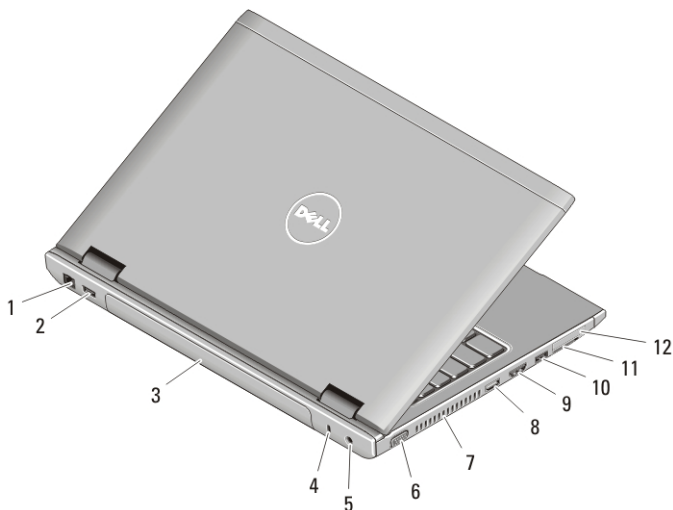

Slika 4. Vostro 3450 – pogled sa stražnje strane

1. mrežni priključak	8. HDMI priključak
2. USB 2.0 priključak	9. priključak za e-SATA
3. baterija	10. USB 2.0 priključak
4. utor za sigurnosni kabel	11. čitač memorijske kartice 8-u-1 Secure Digital (SD)
5. priključak za AC adapter	12. Čitač ExpressCard kartice
6. VGA priključak	
7. ventilacijski otvori	

UPOZORENJE: Nemojte blokirati ventilacijske otvore, gurati u njih predmete, nići dopustiti da se u njima nagomila prašina. Uključeno računalo Dell ne odlažite na mjestima sa slabom ventilacijom, na primjer u kovčegu. Ograničeni protok zraka može oštetiti računalo ili uzrokovati požar. Računalo uključuje ventilator kada se zagrije. Zvuk ventilatora je normalan i ne ukazuje na probleme s ventilatorom ili računalom.