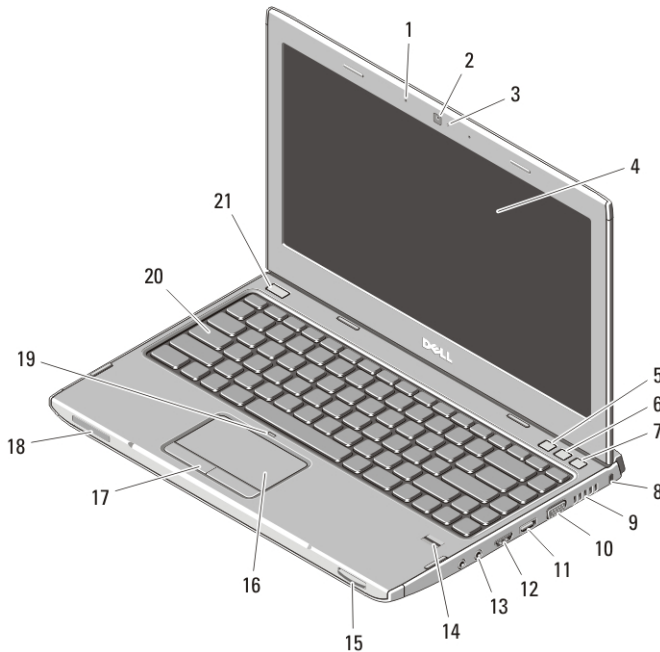

Dell Vostro 3350/3450/3550/3750

Informacije o postavljanju i značajkama

O upozorenjima

 **UPOZORENJE: UPOZORENJE** označava moguće oštećenje imovine, tjelesne ozljede ili smrt.

Pogled s prednje i stražnje strane — Vostro 3350

Slika 1. Vostro 3350 – pogled s prednje strane

- | | |
|-----------------------|---------------------------------------|
| 1. mikrofoni (2) | 5. Windows centar za mobilnost |
| 2. kamera | 6. Centar za podršku tvrtke Dell |
| 3. LED žarulja kamere | 7. Dell upravitelj za brzo pokretanje |
| 4. zaslon | 8. sigurnosni utor |